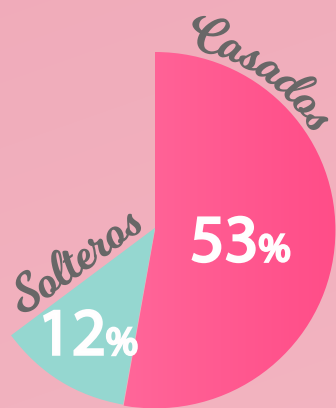

Huancavelica
tiene el mayor % de habitantes casados

16 %

Madre de Dios
tiene el menor % de habitantes casados

Estado civil por generaciones

Baby Boomers

Millennials

Generación X

Generación Z